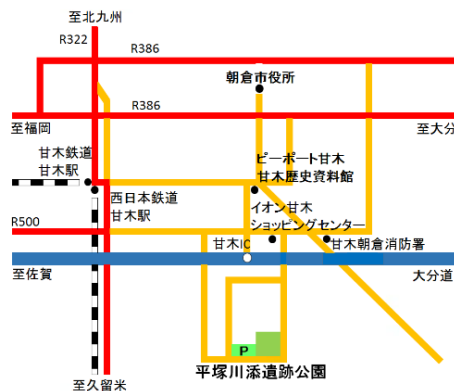

自家用車：九州自動車道 甘木ICより約10分

公共交通機関：西鉄甘木

西鉄上浦駅より徒歩15分
甘木鉄道

甘木駅→西鉄甘木駅（徒歩3分）

へ乗り換え

西鉄上浦駅より徒歩15分

【駐車場】

乗用車99台、身障者用3台、大型バス4台駐車